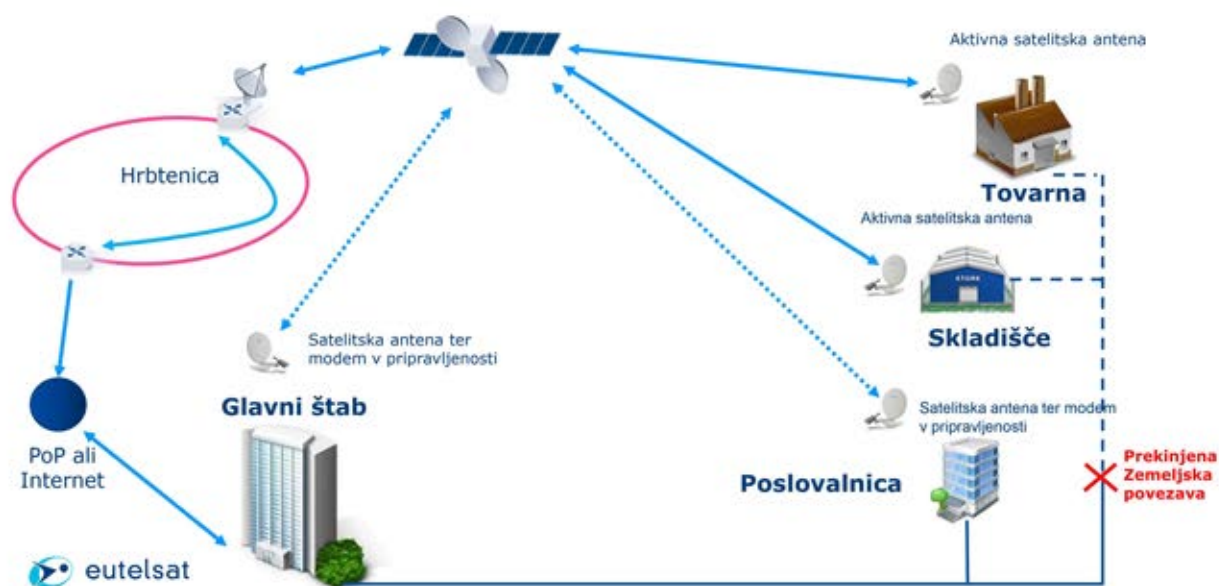

# Back Up

## SATELITSKI INTERNET ZA BOLJŠO DOSTOPNOST TER BACK-UP

Širokopasovna storitev, ki je vedno povezana, ko druga omrežja prenehajo delovati. Danes je vedno več podjetij ki potrebujejo nenehno povezavo z internetom, da bi v vsakem trenutku dokončali poslovne transakcije s partnerji, delili informacije ali dokumente ali preprosto nudili storitev svojim strankam. V teh primerih lahko prekinitev interneta resno vpliva na produktivnost in na odnose s strankami ali celo povzroči finančne izgube. Za zaščito pred to možnostjo številna podjetja sklenejo pogodbe z več ponudniki internetnih storitev (ISP). Ta tehnika pa ne ščiti pred napakami zadnjega dela kablov, ki se neposredno povezujejo s končnim odjemalcem in jih delijo vsi ponudniki interneta. Poleg tega se zanašanje na mobilne storitve 3G / 4G tudi povsod ni mogoče. Na podeželskih območjih s slabo pokritostjo, pasovna širina teh storitev je komaj dovolj, da podpira osnovne operacije, kot so izmenjava e-pošte ali govorni promet.